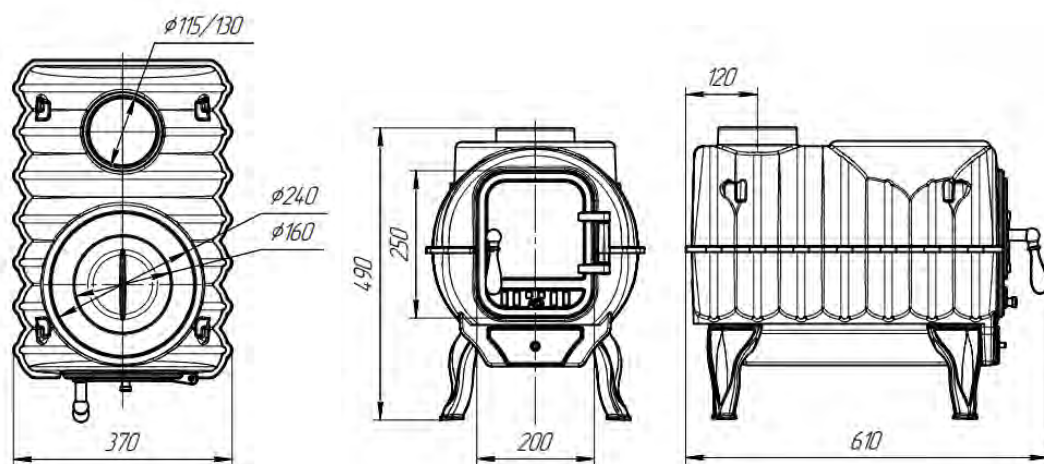

Общий вид печи «Тайга» PRO

Внимание! Перед использованием отопительно-варочной печи «Тайга» PRO необходимо ознакомиться с руководством по эксплуатации отопительно-варочных печей «ПроМеталл»

Основные технические характеристики печи «Тайга» PRO

Размер в упаковке (ВхДхШ), мм	580x675x445
Высота, мм	490
Длина, мм	610
Ширина, мм	370
Объем топки, л	36
Мощность печи, кВт	9
Масса печи с упаковкой, кг	81
Масса печи без упаковки, кг	65
Рекомендуемое топливо	Дрова
Рекомендуемая длина дров, мм	до 500
Материал	Чугун ЧХ-1
Размер топки (ВхДхШ), мм	250x490x300
Толщина стенок топки, мм	7-9 мм
Толщина колосникового дна	12 мм
Диаметр дымохода, мм	130 внешний/115 внутренний
Тип подключения дымохода	верхнее
Наличие колосника	Да
Наличие зольника	Да
Дополнительные опции*	Полки для подогрева и вешалки-сушилki

*Приобретаются отдельно