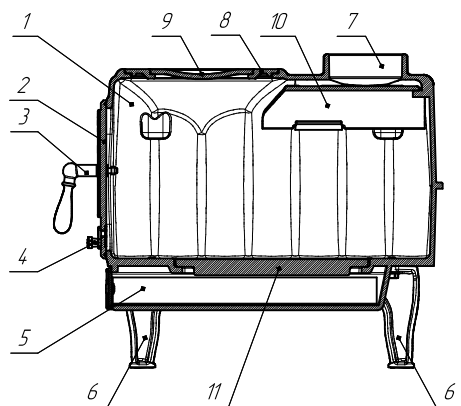

Базовая комплектация печи «Тайга» PRO

1. Корпус
2. Дверь
3. Ручка
4. Ручка регулировки подачи воздуха
5. Совеk зольника
6. Ножка
7. Патрубок дымохода
8. Кольцо варочной поверхности
9. Крышка варочной поверхности
10. Отбойник пламени
11. Колосник

Размер в упаковке (ВхДхШ), мм	580x675x445
Высота, мм	490
Длина, мм	610
Ширина, мм	370
Объем топки, л	36
Мощность печи, кВт	9
Масса печи с упаковкой, кг	81
Масса печи без упаковки, кг	65
Рекомендуемое топливо	Дрова
Рекомендуемая длина дров, мм	до 500
Материал	Чугун ЧХ-1
Размер топки (ВхДхШ), мм	250x490x300
Толщина стенок топки, мм	7-9 мм
Толщина колосникового дна	12 мм
Диаметр дымохода, мм	130 внешний/115 внутренний
Тип подключения дымохода	верхнее
Наличие колосника	Да
Наличие зольника	Да
Дополнительные опции*	Полки для подогрева и вешалки-сушилki