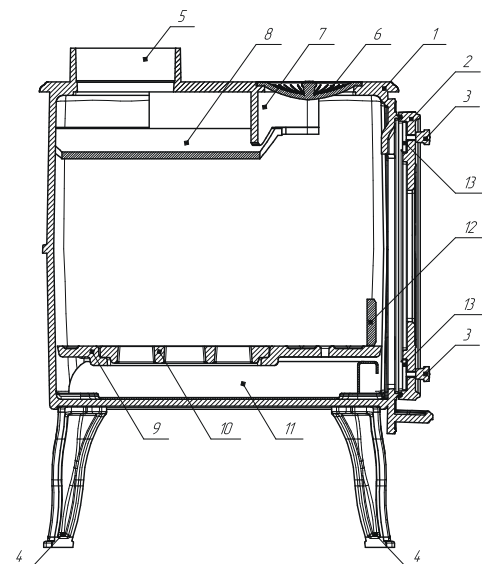

PRO
METALL

PRO
METALL

Мини-печь «Бахтинка» – многофункциональная модель, сочетающая в себе достоинства печи и камина: быстрый нагрев помещения, высокая теплоотдача, небольшой расход дров, продолжительная работа в режиме тления и варочная панель – в комплекте. Печь «Бахтинка» – целиком изготавливается из высококачественного жаропрочного чугуна ЧХ-1. Эта модель разработана специально для небольших и компактных помещений.

Размер в упаковке (ВхДхШ), мм	755x595x505
Длина, мм	500
Ширина, мм	375
Высота, мм	585
Объем топки, л	30
Мощность печи, кВт	9
Масса печи с упаковкой, кг	96
Масса печи без упаковки, кг	76
Рекомендуемое топливо	Дрова
Рекомендуемая длина дров, мм	до 350
Материал	Чугун ЧХ-1, стекло NEOCERAM
Размер экрана, мм	142x208
Размер топки (ВхДхШ), мм	230x390x300
Толщина стенок топки, мм	8
Толщина колосникового дна	13
Диаметр дымохода, мм	130 внешний/115 внутренний
Тип подключения дымохода	верхнее
Наличие колосника	Да
Наличие зольника	Да