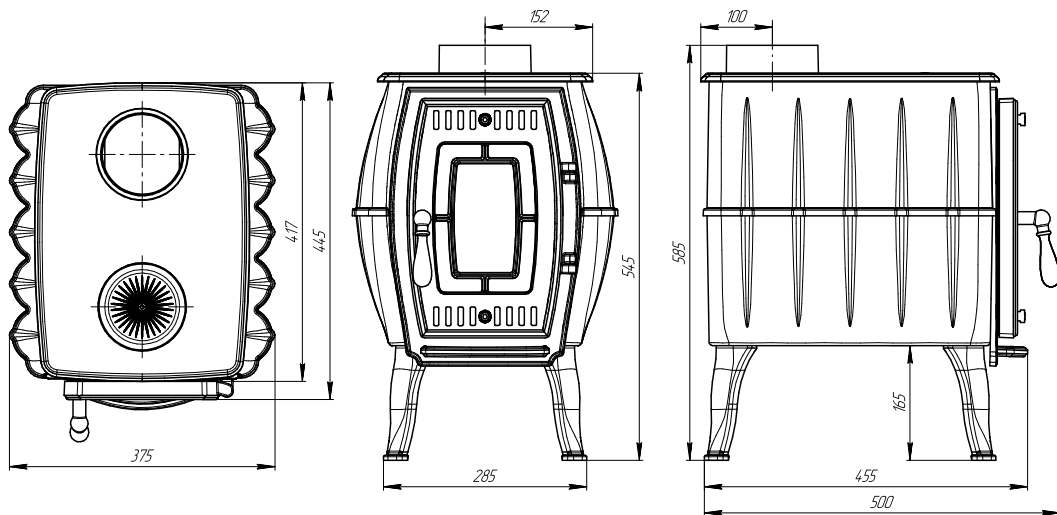

Общий вид печи-камина «Бахтинка»

Внимание! Перед использованием печи-камина «Бахтинка» необходимо ознакомиться с руководством по эксплуатации отопительно-варочных печей «ПроМеталл»

Основные технические характеристики печи «Бахтинка»

Размер в упаковке (ВхДхШ), мм	755x595x505
Длина, мм	500
Ширина, мм	375
Высота, мм	585
Объем топки, л	30
Мощность печи, кВт	9
Масса печи с упаковкой, кг	96
Масса печи без упаковки, кг	76
Рекомендуемое топливо	Дрова
Рекомендуемая длина дров, мм	до 350
Материал	Чугун ЧХ-1, стекло NEOCERAM
Размер экрана, мм	142x208
Размер топки (ВхДхШ), мм	230x390x300
Толщина стенок топки, мм	8
Толщина колосникового дна	13
Диаметр дымохода, мм	130 внешний/115 внутренний
Тип подключения дымохода	верхнее
Наличие колосника	Да
Наличие зольника	Да