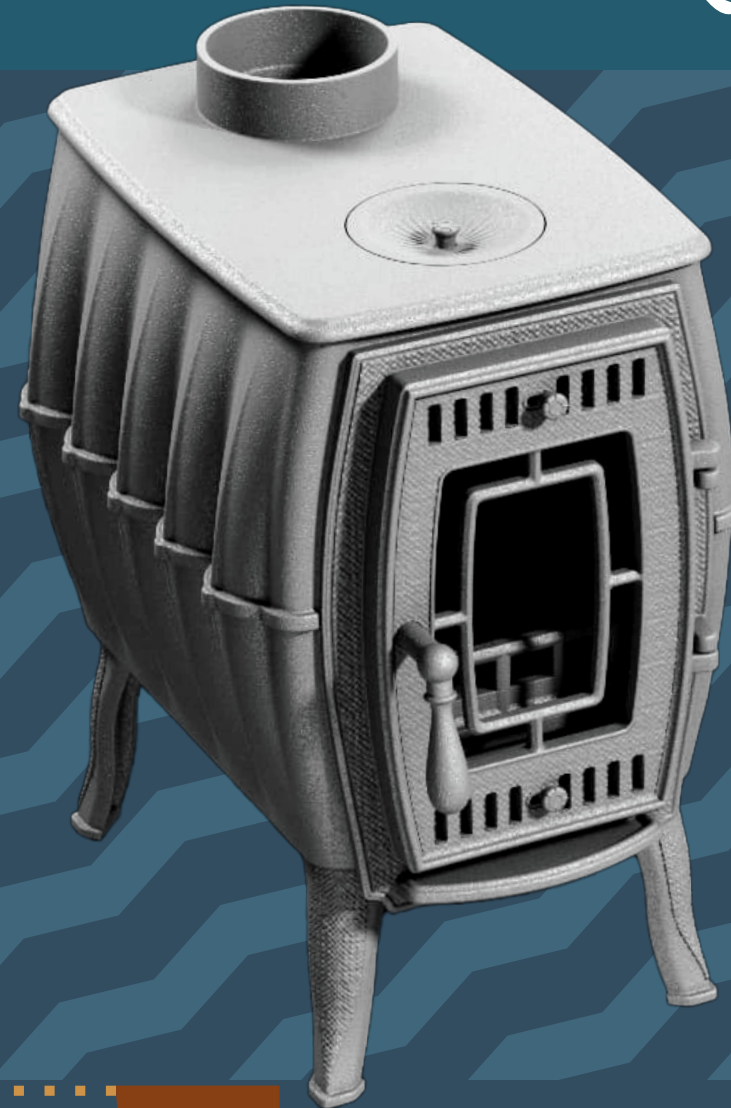

Бахтинка

Мы рекомендуем совместно с печами «Бахтинка» использовать дымоходы Ferrum из нержавеющей стали серий HF, HF-P и HF-40, HF-40P, HF-40B.

Обратите внимание, покрытые жаростойкой черной эмалью дымоходы серий HF-P, HF-40P будут особенно выигрышно смотреться с «Бахтинкой», выполненной в черном цвете. Посмотреть весь ассортимент продукции дымоходов Ferrum можно на сайте Feflues.ru

PRO
METALL

PRO
METALL

Мини-печь «Бахтинка» – многофункциональная модель, сочетающая в себе достоинства печи и камина: быстрый нагрев помещения, высокая теплоотдача, небольшой расход дров, продолжительная работа в режиме тления и варочная панель – в комплекте. Печь «Бахтинка» – целиком изготавливается из высококачественного жаропрочного чугуна ЧХ-1. Эта модель разработана специально для небольших и компактных помещений.

Комплектация печи-камина «Бахтинка»

1. Корпус
2. Дверь
3. Ручка регулировки подачи воздуха
4. Ножка
5. Патрубок дымохода
6. Крышка варочной поверхности
7. Отбойник пламени с дефлекторами
8. Крышка отбойника пламени
9. Дно колосниковое
10. Решетка колосниковая
11. Сокор зольника
12. Отбойник для дров
13. Заслонка дефлектора